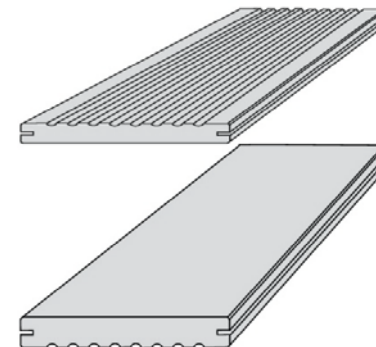

Wilhelmina Winkel prijslijst van Moso bamboe terrasdelen

Vanaf 1 juli 2014, prijzen inclusief 21% btw tenzij anders vermeld, exclusief vervoer, en op voorwaarde van beschikbaarheid en onder voorbehoud van fouten.

Bamboo X-treme terras- of steigerdelen

planken

Moso code	uiterlijk	afwerking	afmeting (mm)	m ² /plank	prijs per m ²		prijs per plank	
					excl 21% btw	incl. 21% btw	excl 21% btw	incl. 21% btw
bo-dtht170g	caramel density	onbehandeld	1850 x 137 x 20	0,253	€ 58,40	€ 70,66	€ 14,80	€ 17,91
bo-dtht171g	caramel density	voorgeolied	1850 x 137 x 20	0,253	€ 59,84	€ 72,41	€ 0,00	€ 0,00
bo-dtht172g	caramel density	onbehandeld	1850 x 137 x 18	0,253	€ 58,40	€ 70,66	€ 14,80	€ 17,91

Terras- of steigerdeel, geschikt voor buiten door een thermo behandeling. Kan onbehandeld, vergriest dan in verloop van tijd. Met olie behoudt het de originele kleur. De plank heeft een gladde en een geribbelde kant, beide zijden kunnen boven. Mes-en-groef rondom.

Eindprofiel voor de Bamboo X-treme terras- of steigerdelen, geschikt voor buiten door een thermo behandeling. Heeft in tegenstelling tot de X-treme planken geen mes-en-groef aan de lange zijden, alleen aan de kopse kant. De plank heeft een gladde en een geribbelde kant, beide zijden kunnen voor.